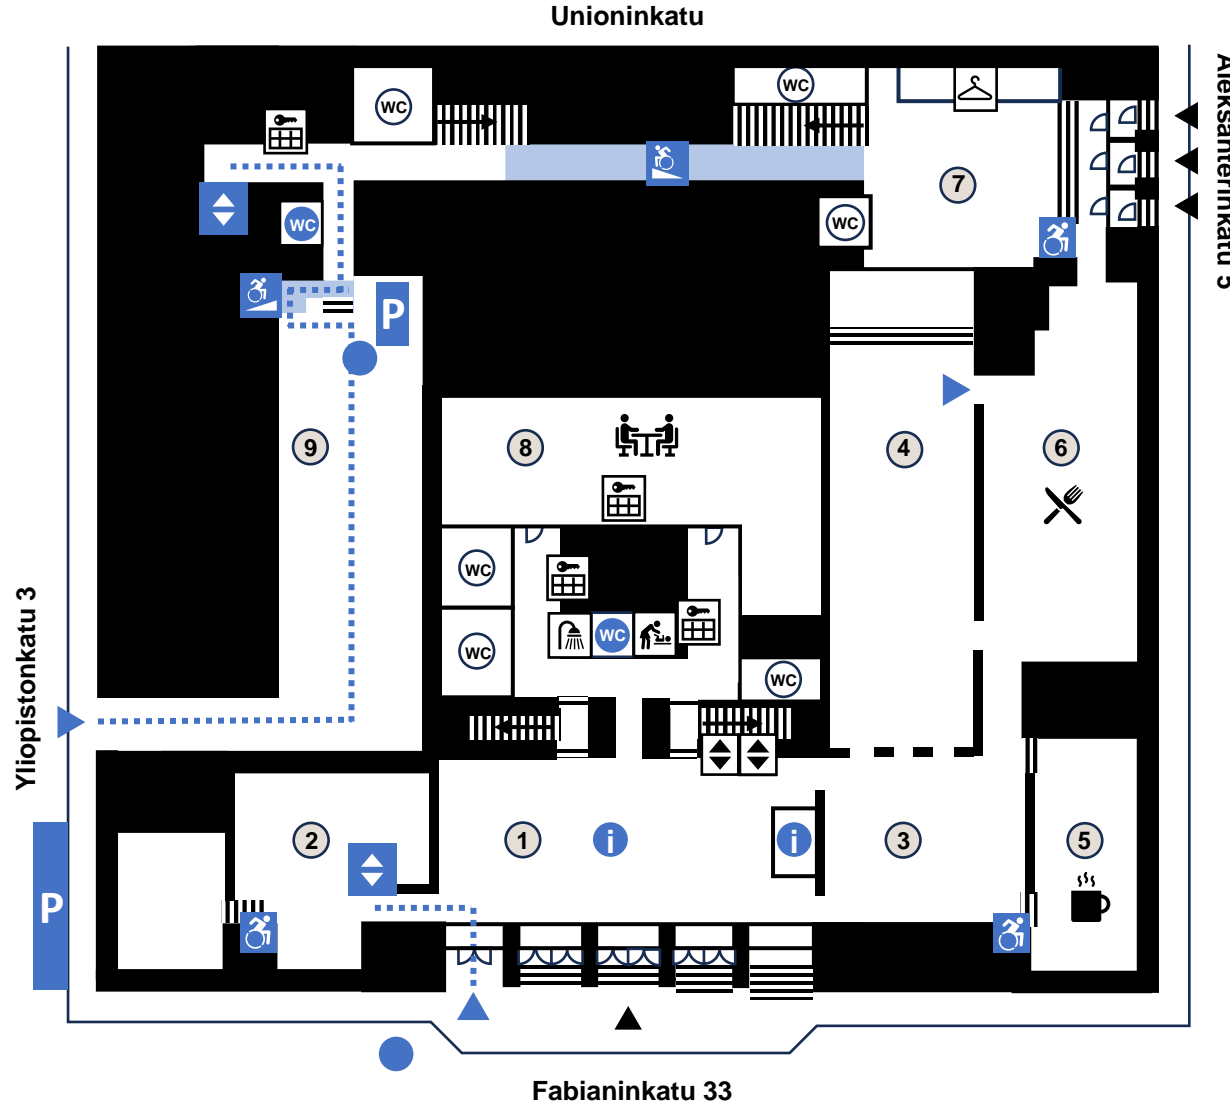

SUOMEKSI

- ① Aula Fabian
- ② Tiedemuseo Liekki
- ③ Fuksi
- ④ Agora
- ⑤ Kahvila Cavis ☕
- ⑥ Ravintola Laurus 🍴
- ⑦ Aula Aleks
- ⑧ Kokouskeskus 🪑
Kokoustilat F1053-F1065
- ⑨ Sisäpiha, ulkoalue

- Esteetön jätto- ja noutopaikka
- P Esteetön parkkipaikka
- ▲ Esteetön sisäänkäynti
- ▲ Sisäänkäynti
- ⋯ Esteetön kulkureitti: sisäänkäynti ja siirtyminen ylempiin kerroksiin
- ↕ Esteetön hissi 107x146cm
- WC Esteetön WC
- i Aulapalvelu tai infonäyttö
- ♿ Luiska
- ♿ Porrashissi tai tasonostin
- ||| Portaat
- WC WC
- ↕ Hissi, raskas ovi 77x160cm
- 👔🗄️ Naulakko tai lokerikko
- 👶 Lastenhoituhuone
- 🚿 Suihku

- ⑩ Juhlasali
- ⑪ Auditorium 
- ⑫ Aula Rectoria
- ⑬ Henkilöstöravintola 
- ⑭ Runeberg
- ⑮ Pacius
- ⑯ Christina
- ⑰ Wexonius
- ⑱ Aula U2087
- ⑲ Aula U2065
- ⑳ Kokoustila U2071 

-  Esteetön sisäänkäynti
-  Sisäänkäynti
-  Esteetön hissi 107x146cm
-  Esteetön WC
-  Aulapalvelu tai infonäyttö
-  Porrashissi tai tasonostin
-  Portaat
-  WC
-  Hissi, raskas ovi 77x160cm

21 Studium 1-5 

F3020, F3022b, F3022c,
F3023b, F3023c

22 Aula Studium

Opetustilat
F3002-F3017 ja
U3029-U3043 

Yliopistonkatu

-  Esteetön sisäänkäynti
-  Esteetön hissi 107x146cm
-  Esteetön WC
-  Portaat
-  WC
-  Hissi, raskas ovi 77x160cm

Aleksanterinkatu

Fabianinkatu

23 Pieni juhlasali

24 Aula F4001a

Opetustilat
U4060-U4079

Yliopistonkatu

Aleksanterinkatu

-  Esteetön sisäänkäynti
-  Esteetön hissi 107x146cm
-  Esteetön WC
-  Aulapalvelu tai infonäyttö
-  Portaat
-  WC
-  Porrashissi tai tasonostin
-  Hissi, raskas ovi 77x160cm