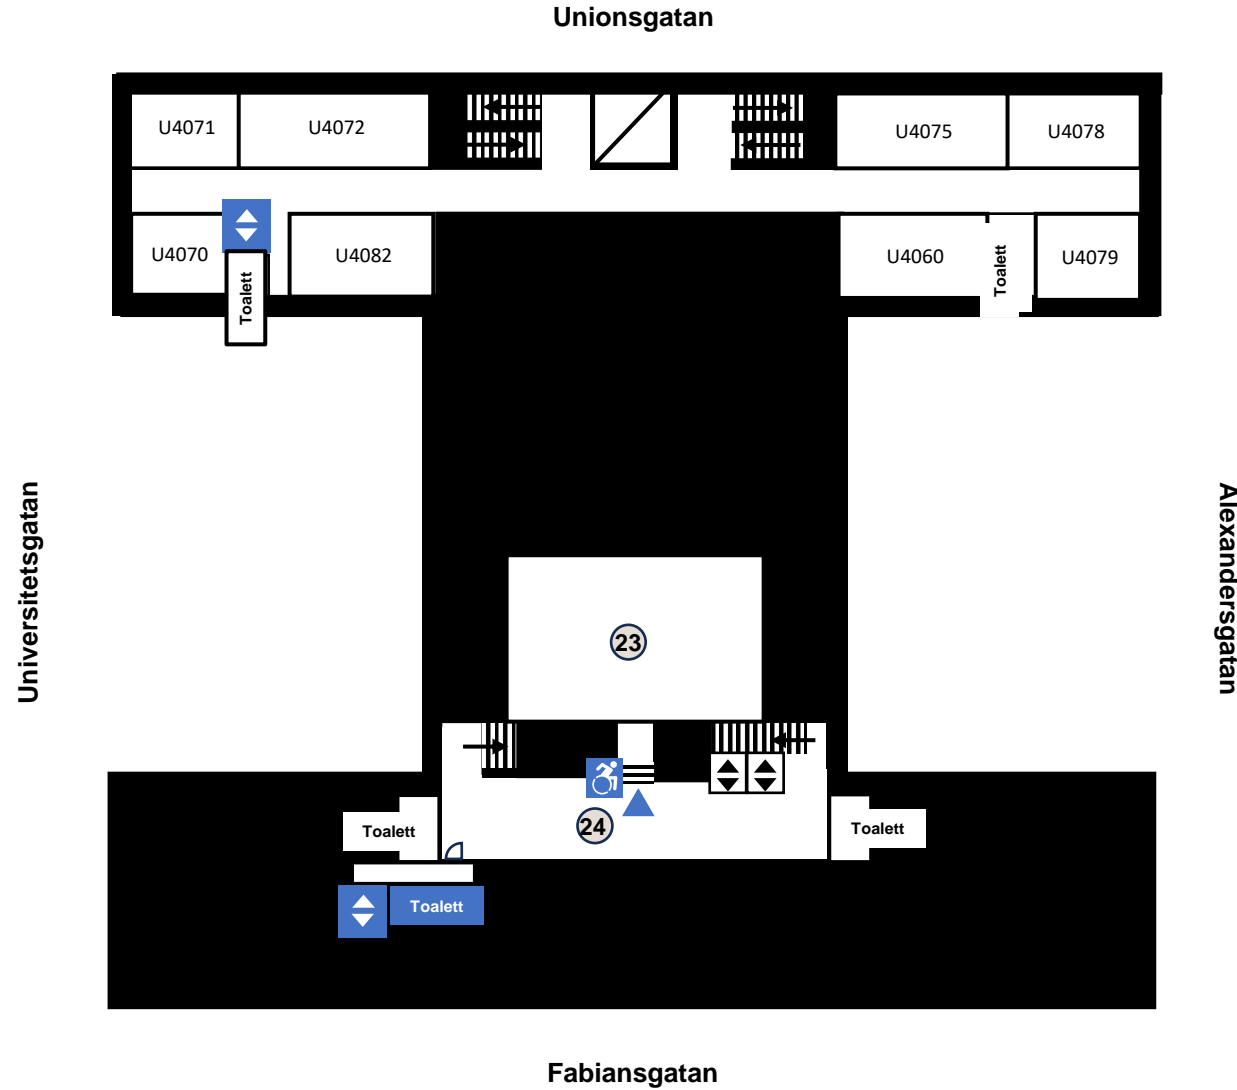

- ⑩ Solennitetsalen
- ⑪ Auditorium 
- ⑫ Foajé Rectoria
- ⑬ Personalrestaurang 
- ⑭ Runeberg
- ⑮ Pacius
- ⑯ Christina
- ⑰ Wexonius
- ⑱ U2087
- ⑲ U2065
- ⑳ Möteslokaler U2071 

-  Tillgänglig ingång
-  Ingång
-  Tillgänglig hiss 107x146cm
- Toalett Tillgänglig toalett
-  Entréservice eller infoskärm
-  Trapphiss eller plattformshiss
-  Trappor
- Toalett Toalett
-  Hiss, tung dörr 77x160cm

21 Studium 1–5 

F3020, F3022b, F3022c,
F3023b, F3023c

22 Foajé Studium

Undervisningslokaler
F3002–F3017 och
U3029–U3043 

Universitetsgatan

 Tillgänglig ingång

 Tillgänglig hiss 107x146cm

Toalett Tillgänglig toalett

 Trappor

Toalett Toalett

 Hiss, tung dörr 77x160cm

Alexandersgatan

23 Lilla festsalen

24 F4001a

Undervisningslokaler
U4060–U4079

-  Tillgänglig ingång
-  Tillgänglig hiss 107x146cm
-  Toalett Tillgänglig toalett
-  Entréservice eller infoskärm
-  Trappor
-  Toalett Toalett
-  Trapphiss eller plattformshiss
-  Hiss, tung dörr 77x160cm

IN ENGLISH

Accessibility map

University of Helsinki Main Building First floor

- ① Entrance Hall Fabian
- ② Helsinki University Museum Flame
- ③ Fuksi
- ④ Agora
- ⑤ Café Civis ☕
- ⑥ Restaurant Laurus 🍴
- ⑦ Entrance Hall Aleksi
- ⑧ Meeting centre 🗺️
Meeting rooms F1053–F1065
- ⑨ Courtyard, outdoor area