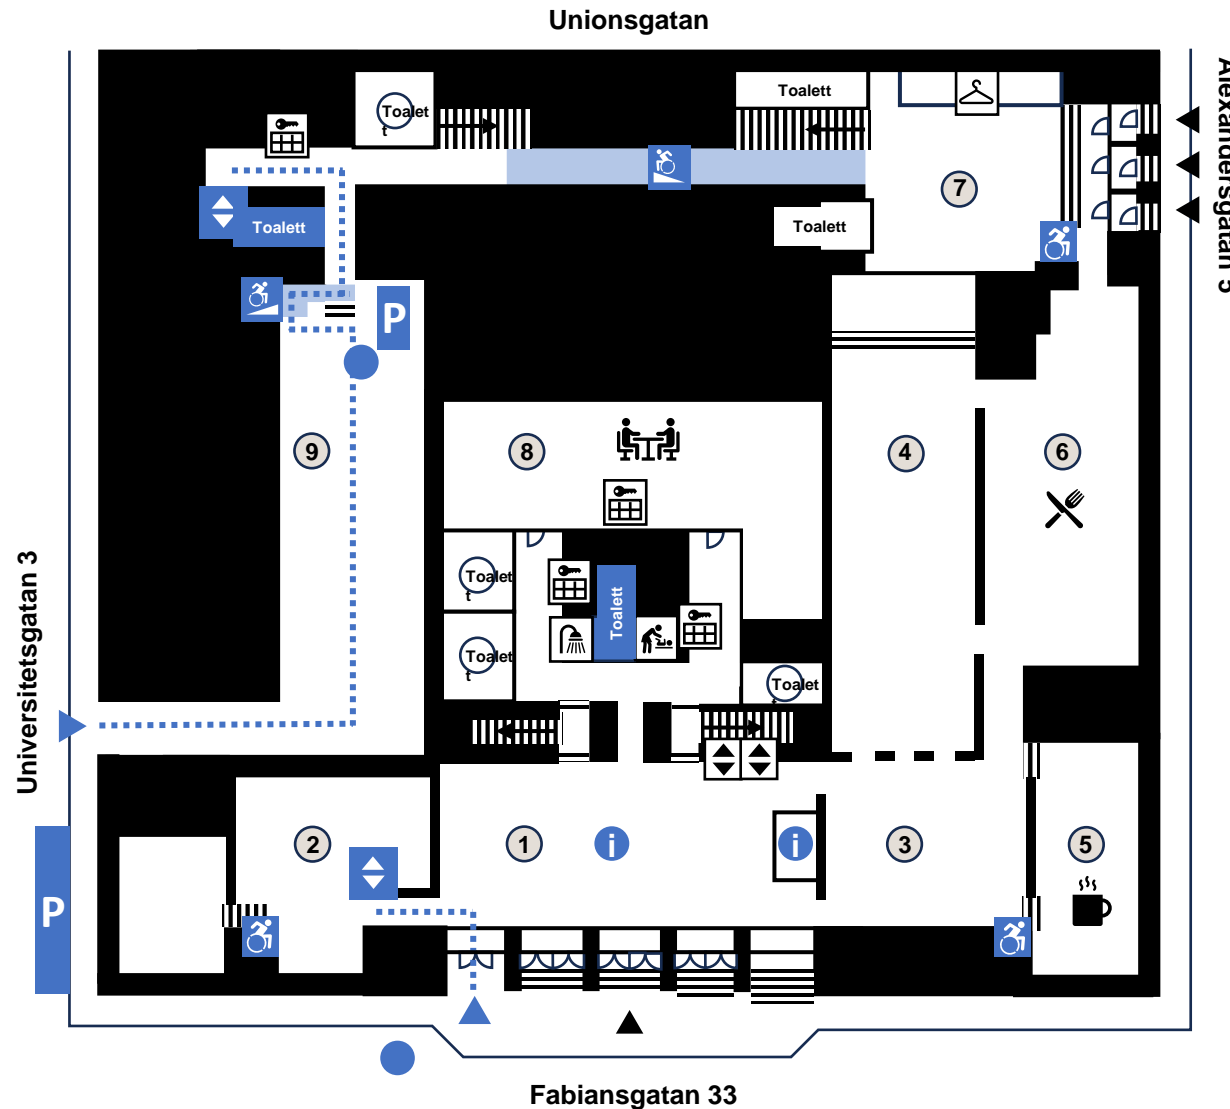

Aleksanterinkatu

Fabianinkatu

23 Pieni juhlasali

24 Aula F4001a

Opetustilat
U4060-U4079

Yliopistonkatu

Aleksanterinkatu

-  Esteetön sisäänkäynti
-  Esteetön hissi 107x146cm
-  Esteetön WC
-  Aulapalvelu tai infonäyttö
-  Portaat
-  WC
-  Porrashissi tai tasonostin
-  Hissi, raskas ovi 77x160cm

PÅ SVENSKA

Tillgänglighetskarta

Helsingfors universitets huvudbyggnad

1:a våningen

- ① Entréhall Fabian
- ② Vetenskapsmuseet Lågan
- ③ Fuksi
- ④ Agora
- ⑤ Cafeteria Civis ☕
- ⑥ Studentrestaurangen Laurus 🍴
- ⑦ Entréhall Aleksi
- ⑧ Mötescentrum 🪑
- Möteslokaler F1053–F1065
- ⑨ Inngård, utomhusområde

- Tillgänglig avlämnings- och avhämtningsplats
- P Tillgänglig parkeringsplats
- ▲ Tillgänglig ingång
- ▲ Ingång
- ⋯ Rutter: ingång och väg till de övre våningarna
- ↕ Tillgänglig hiss 107x146cm
- Toalett Tillgänglig toalett
- i Entréservice eller infoskärm
- ♣ Ramp
- ♣ Trapphiss eller plattformshiss
- ||| Trappor
- Toalett Toalett
- ↕ Hiss, tung dörr 77x160cm
- 👔 Garderob eller skåp
- 🪑 Skötbord
- 🚿 Dusch

- ⑩ Solennitetsalen
- ⑪ Auditorium 
- ⑫ Foajé Rectoria
- ⑬ Personalrestaurang 
- ⑭ Runeberg
- ⑮ Pacius
- ⑯ Christina
- ⑰ Wexonius
- ⑱ U2087
- ⑲ U2065
- ⑳ Möteslokaler U2071 

-  Tillgänglig ingång
-  Ingång
-  Tillgänglig hiss 107x146cm
- Toalett Tillgänglig toalett
-  Entréservice eller infoskärm
-  Trapphiss eller plattformshiss
-  Trappor
- Toalett Toalett
-  Hiss, tung dörr 77x160cm