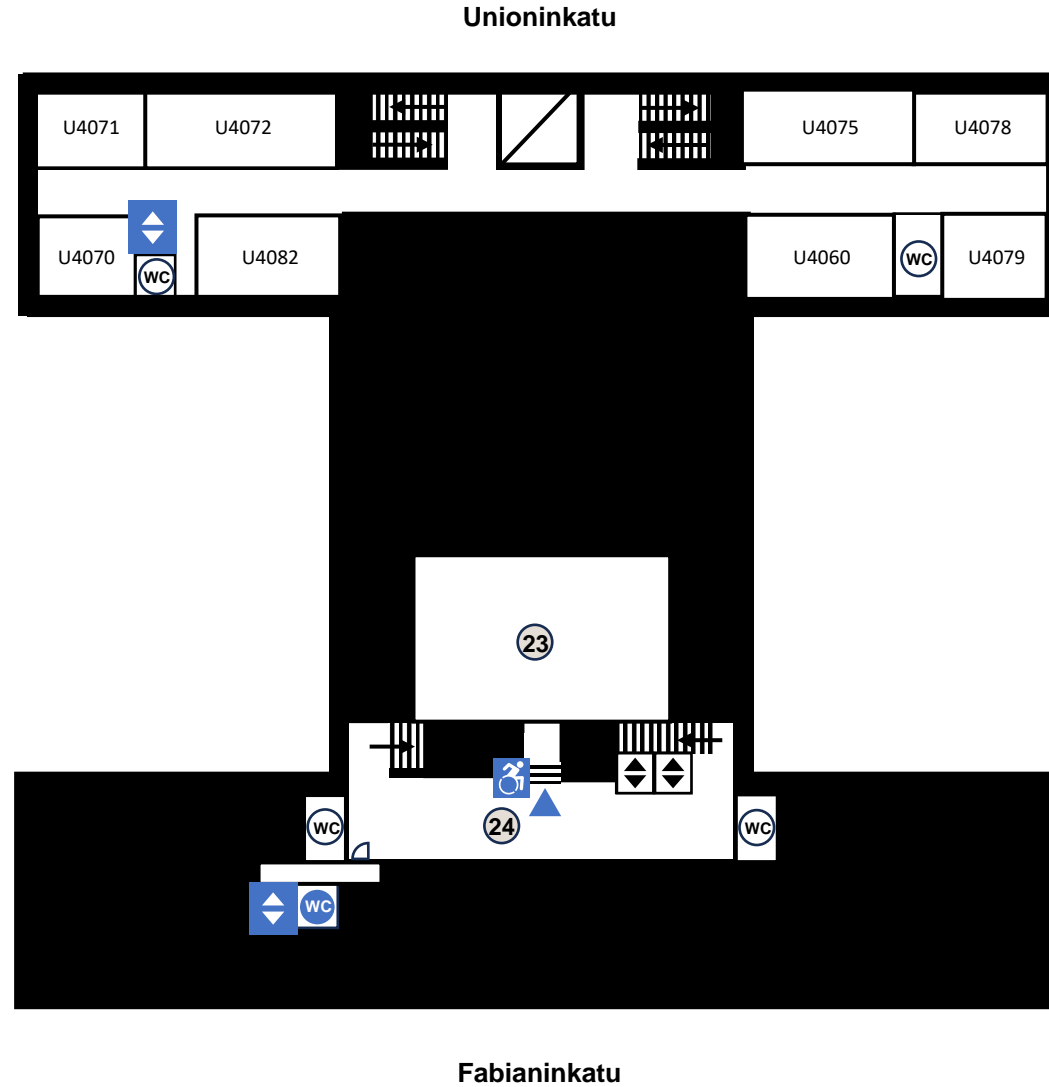

21 Studium 1-5 

F3020, F3022b, F3022c,
F3023b, F3023c

22 Aula Studium

Opetustilat
F3002-F3017 ja
U3029-U3043 

Yliopistonkatu

-  Esteetön sisäänkäynti
-  Esteetön hissi 107x146cm
-  Esteetön WC
-  Portaat
-  WC
-  Hissi, raskas ovi 77x160cm

Aleksanterinkatu

Fabianinkatu

23 Pieni juhlasali

24 Aula F4001a

Opetustilat
U4060-U4079

Yliopistonkatu

Aleksanterinkatu

-  Esteetön sisäänkäynti
-  Esteetön hissi 107x146cm
-  Esteetön WC
-  Aulapalvelu tai infonäyttö
-  Portaat
-  WC
-  Porrashissi tai tasonostin
-  Hissi, raskas ovi 77x160cm

PÅ SVENSKA

Tillgänglighetskarta

Helsingfors universitets huvudbyggnad

1:a våningen

- ① Entréhall Fabian
- ② Vetenskapsmuseet Lågan
- ③ Fuksi
- ④ Agora
- ⑤ Cafeteria Civis ☕
- ⑥ Studentrestaurangen Laurus 🍴
- ⑦ Entréhall Aleksi
- ⑧ Mötescentrum 🪑
- Möteslokaler F1053–F1065
- ⑨ Inngård, utomhusområde

- ⑩ Solennitetsalen
- ⑪ Auditorium 
- ⑫ Foajé Rectoria
- ⑬ Personalrestaurang 
- ⑭ Runeberg
- ⑮ Pacius
- ⑯ Christina
- ⑰ Wexonius
- ⑱ U2087
- ⑲ U2065
- ⑳ Möteslokaler U2071 

-  Tillgänglig ingång
-  Ingång
-  Tillgänglig hiss 107x146cm
- Toalett Tillgänglig toalett
-  Entréservice eller infoskärm
-  Trapphiss eller plattformshiss
-  Trappor
- Toalett Toalett
-  Hiss, tung dörr 77x160cm