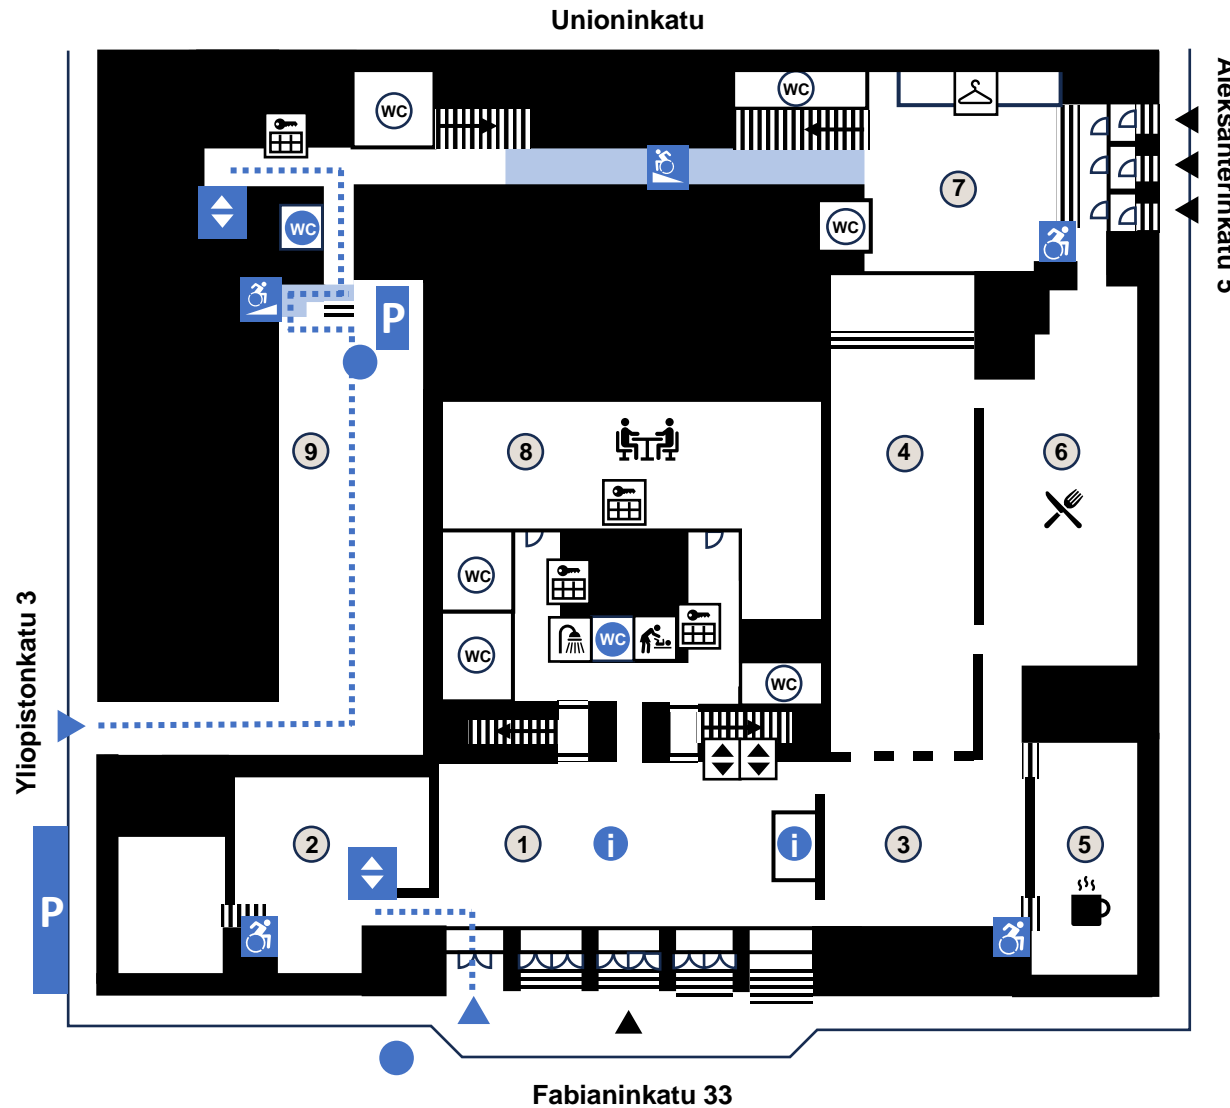

- ⑩ Solennitetsalen
- ⑪ Auditorium 
- ⑫ Foajé Rectoria
- ⑬ Personalrestaurang 
- ⑭ Runeberg
- ⑮ Pacius
- ⑯ Christina
- ⑰ Wexonius
- ⑱ U2087
- ⑲ U2065
- ⑳ Möteslokaler U2071 

-  Tillgänglig ingång
-  Ingång
-  Tillgänglig hiss 107x146cm
- Toalett Tillgänglig toalett
-  Entréservice eller infoskärm
-  Trapphiss eller plattformshiss
-  Trappor
- Toalett Toalett
-  Hiss, tung dörr 77x160cm

21 Studium 1–5 

F3020, F3022b, F3022c,
F3023b, F3023c

22 Foajé Studium

Undervisningslokaler
F3002–F3017 och
U3029–U3043 

Universitetsgatan

 Tillgänglig ingång

 Tillgänglig hiss 107x146cm

Toalett Tillgänglig toalett

 Trappor

Toalett Toalett

 Hiss, tung dörr 77x160cm

Alexandersgatan

23 Lilla festsalen

24 F4001a

Undervisningslokaler
U4060–U4079

-  Tillgänglig ingång
-  Tillgänglig hiss 107x146cm
-  Toalett Tillgänglig toalett
-  Entréservice eller infoskärm
-  Trappor
-  Toalett Toalett
-  Trapphiss eller plattformshiss
-  Hiss, tung dörr 77x160cm

IN ENGLISH

Accessibility map

University of Helsinki Main Building First floor

- ① Entrance Hall Fabian
- ② Helsinki University Museum Flame
- ③ Fuksi
- ④ Agora
- ⑤ Café Civis ☕
- ⑥ Restaurant Laurus 🍴
- ⑦ Entrance Hall Aleksi
- ⑧ Meeting centre 🗺️
Meeting rooms F1053–F1065
- ⑨ Courtyard, outdoor area