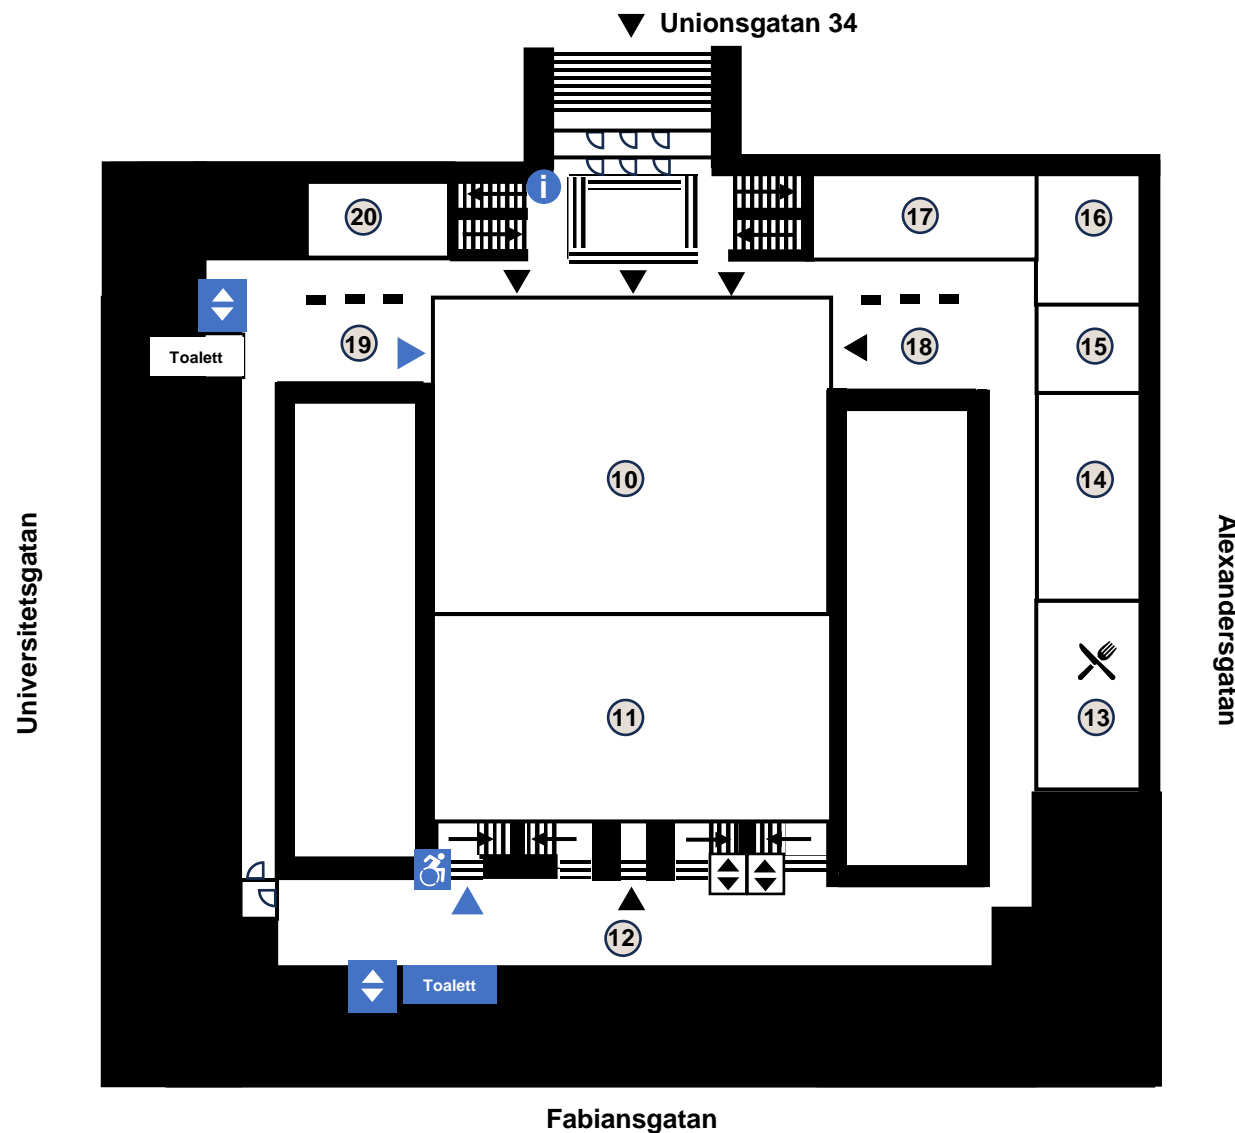

Aleksanterinkatu

Fabianinkatu

23 Pieni juhlasali

24 Aula F4001a

Opetustilat
U4060-U4079

Yliopistonkatu

Aleksanterinkatu

-  Esteetön sisäänkäynti
-  Esteetön hissi 107x146cm
-  Esteetön WC
-  Aulapalvelu tai infonäyttö
-  Portaat
-  WC
-  Porrashissi tai tasonostin
-  Hissi, raskas ovi 77x160cm

PÅ SVENSKA

Tillgänglighetskarta

Helsingfors universitets huvudbyggnad

1:a våningen

- ① Entréhall Fabian
- ② Vetenskapsmuseet Lågan
- ③ Fuksi
- ④ Agora
- ⑤ Cafeteria Civis ☕
- ⑥ Studentrestaurangen Laurus 🍴
- ⑦ Entréhall Aleksi
- ⑧ Mötescentrum 🪑
- Möteslokaler F1053–F1065
- ⑨ Inngård, utomhusområde

- ⑩ Solennitetsalen
- ⑪ Auditorium 
- ⑫ Foajé Rectoria
- ⑬ Personalrestaurang 
- ⑭ Runeberg
- ⑮ Pacius
- ⑯ Christina
- ⑰ Wexonius
- ⑱ U2087
- ⑲ U2065
- ⑳ Möteslokaler U2071 

-  Tillgänglig ingång
-  Ingång
-  Tillgänglig hiss 107x146cm
- Toalett Tillgänglig toalett
-  Entréservice eller infoskärm
-  Trapphiss eller plattformshiss
-  Trappor
- Toalett Toalett
-  Hiss, tung dörr 77x160cm

21 Studium 1–5 

F3020, F3022b, F3022c,
F3023b, F3023c

22 Foajé Studium

Undervisningslokaler
F3002–F3017 och
U3029–U3043 

Universitetsgatan

 Tillgänglig ingång

 Tillgänglig hiss 107x146cm

Toalett Tillgänglig toalett