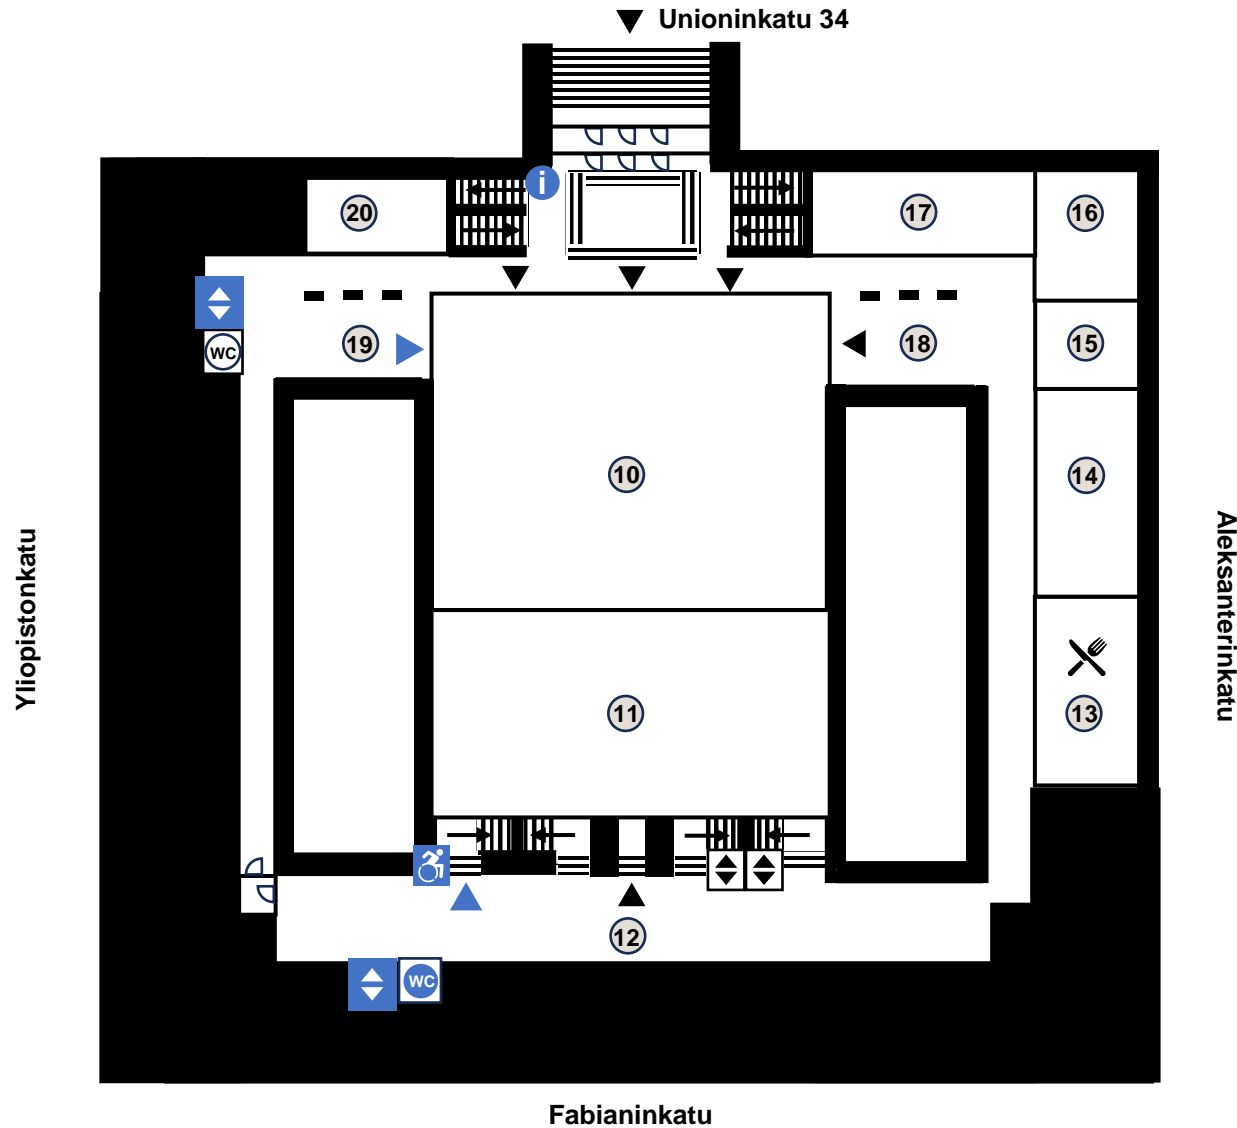

SUOMEKSI

- ① Aula Fabian
- ② Tiedemuseo Liekki
- ③ Fuksi
- ④ Agora
- ⑤ Kahvila Cavis ☕
- ⑥ Ravintola Laurus 🍴
- ⑦ Aula Aleks
- ⑧ Kokouskeskus 🪑
Kokoustilat F1053-F1065
- ⑨ Sisäpiha, ulkoalue

- Esteetön jätto- ja noutopaikka
- P Esteetön parkkipaikka
- ▲ Esteetön sisäänkäynti
- ▲ Sisäänkäynti
- ⋯ Esteetön kulkureitti: sisäänkäynti ja siirtyminen ylempiin kerroksiin
- ↕ Esteetön hissi 107x146cm
- WC Esteetön WC
- i Aulapalvelu tai infonäyttö
- ♿ Luiska
- ♿ Porrashissi tai tasonostin
- ||| Portaat
- WC WC
- ↕ Hissi, raskas ovi 77x160cm
- 👔🗄️ Naulakko tai lokerikko
- 👶 Lastenhoituhuone
- 🚿 Suihku

- ⑩ Juhlasali
- ⑪ Auditorium 
- ⑫ Aula Rectoria
- ⑬ Henkilöstöravintola 
- ⑭ Runeberg
- ⑮ Pacius
- ⑯ Christina
- ⑰ Wexonius
- ⑱ Aula U2087
- ⑲ Aula U2065
- ⑳ Kokoustila U2071 

-  Esteetön sisäänkäynti
-  Sisäänkäynti
-  Esteetön hissi 107x146cm
-  Esteetön WC
-  Aulapalvelu tai infonäyttö
-  Porrashissi tai tasonostin
-  Portaat
-  WC
-  Hissi, raskas ovi 77x160cm

21 Studium 1-5 

F3020, F3022b, F3022c,
F3023b, F3023c

22 Aula Studium

Opetustilat
F3002-F3017 ja
U3029-U3043 

Yliopistonkatu

-  Esteetön sisäänkäynti
-  Esteetön hissi 107x146cm
-  Esteetön WC
-  Portaat
-  WC
-  Hissi, raskas ovi 77x160cm

Aleksanterinkatu

Fabianinkatu

23 Pieni juhlasali

24 Aula F4001a

Opetustilat
U4060-U4079

Yliopistonkatu

Aleksanterinkatu

-  Esteetön sisäänkäynti
-  Esteetön hissi 107x146cm
-  Esteetön WC
-  Aulapalvelu tai infonäyttö
-  Portaat
-  WC
-  Porrashissi tai tasonostin
-  Hissi, raskas ovi 77x160cm