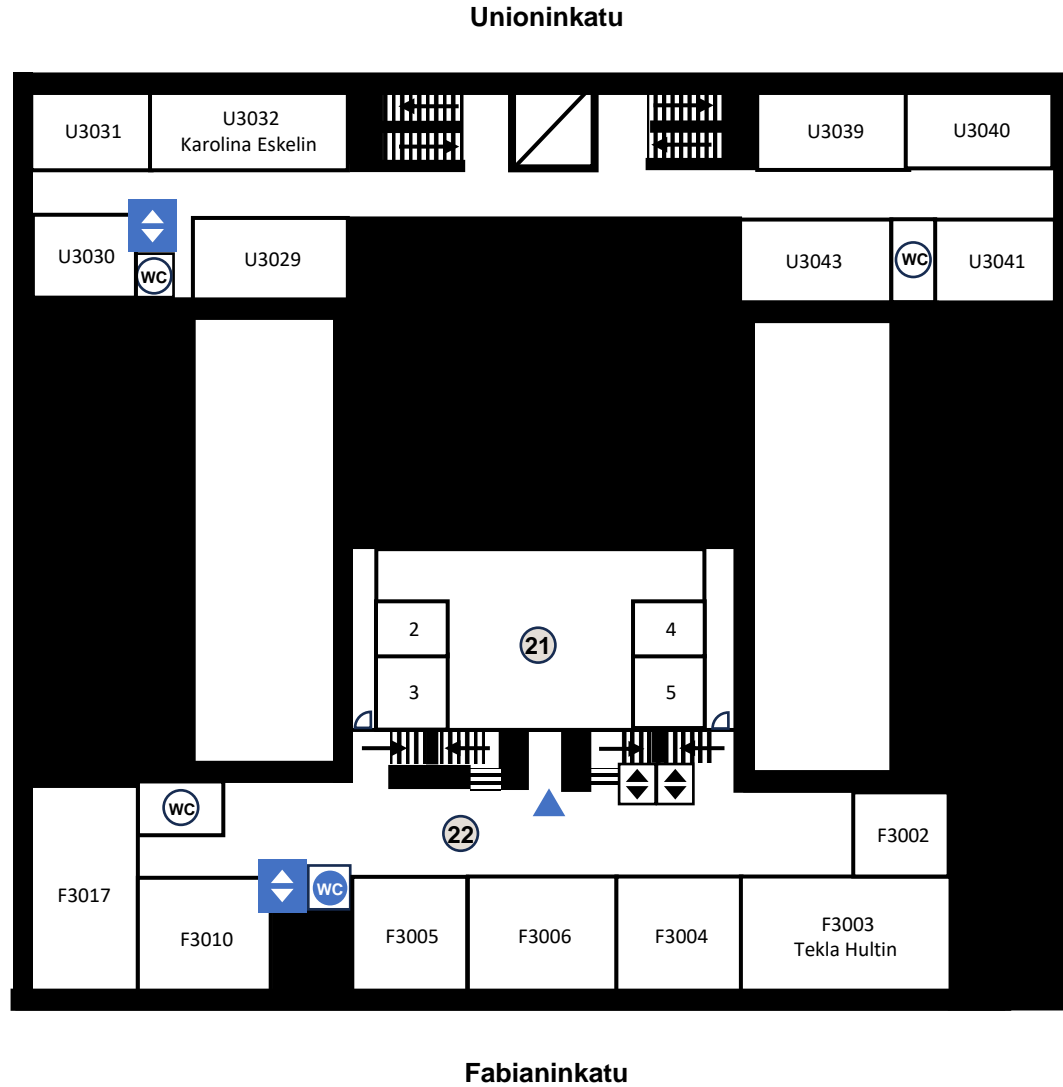

SUOMEKSI

- ① Aula Fabian
- ② Tiedemuseo Liekki
- ③ Fuksi
- ④ Agora
- ⑤ Kahvila Cavis ☕
- ⑥ Ravintola Laurus 🍴
- ⑦ Aula Aleks
- ⑧ Kokouskeskus 🪑
Kokoustilat F1053-F1065
- ⑨ Sisäpiha, ulkoalue

- Esteetön jätto- ja noutopaikka
- P Esteetön parkkipaikka
- ▲ Esteetön sisäänkäynti
- ▲ Sisäänkäynti
- ⋯ Esteetön kulkureitti: sisäänkäynti ja siirtyminen ylempiin kerroksiin
- ↕ Esteetön hissi 107x146cm
- WC Esteetön WC
- i Aulapalvelu tai infonäyttö
- ♿ Luiska
- ♿ Porrashissi tai tasonostin
- ||| Portaat
- WC WC
- ↕ Hissi, raskas ovi 77x160cm
- 👔🗄️ Naulakko tai lokerikko
- 👶 Lastenhoituhuone
- 🚿 Suihku

- ⑩ Juhlasali
- ⑪ Auditorium 
- ⑫ Aula Rectoria
- ⑬ Henkilöstöravintola 
- ⑭ Runeberg
- ⑮ Pacius
- ⑯ Christina
- ⑰ Wexonius
- ⑱ Aula U2087
- ⑲ Aula U2065
- ⑳ Kokoustila U2071 

-  Esteetön sisäänkäynti
-  Sisäänkäynti
-  Esteetön hissi 107x146cm
-  Esteetön WC
-  Aulapalvelu tai infonäyttö
-  Porrashissi tai tasonostin
-  Portaat
-  WC
-  Hissi, raskas ovi 77x160cm

21 Studium 1-5 

F3020, F3022b, F3022c,
F3023b, F3023c

22 Aula Studium

Opetustilat
F3002-F3017 ja
U3029-U3043 

Yliopistonkatu

-  Esteetön sisäänkäynti
-  Esteetön hissi 107x146cm
-  Esteetön WC
-  Portaat
-  WC
-  Hissi, raskas ovi 77x160cm

Aleksanterinkatu

Fabianinkatu

23 Pieni juhlasali

24 Aula F4001a

Opetustilat
U4060-U4079

Yliopistonkatu

Aleksanterinkatu

-  Esteetön sisäänkäynti
-  Esteetön hissi 107x146cm
-  Esteetön WC
-  Aulapalvelu tai infonäyttö
-  Portaat
-  WC
-  Porrashissi tai tasonostin
-  Hissi, raskas ovi 77x160cm