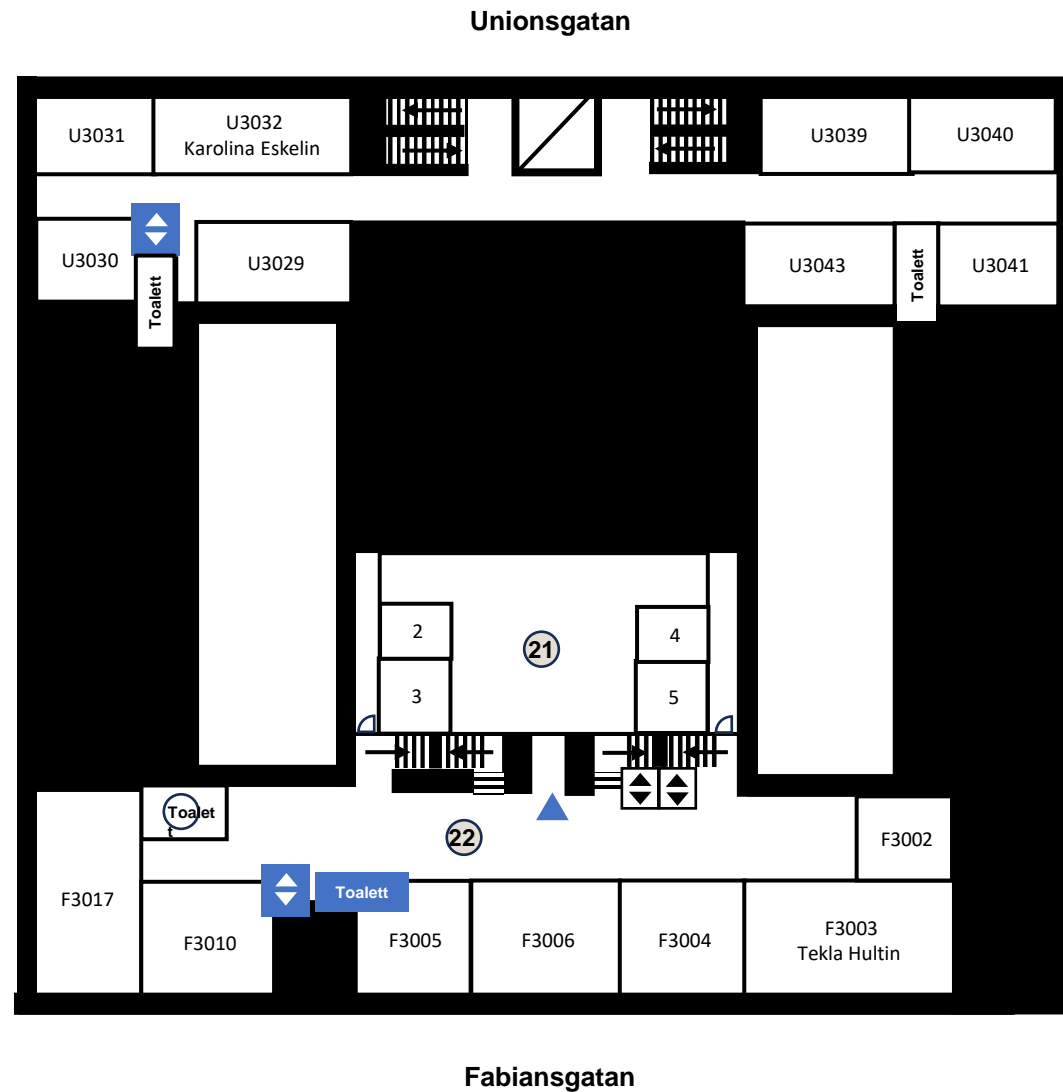

PÅ SVENSKA

Tillgänglighetskarta

Helsingfors universitets huvudbyggnad

1:a våningen

- ① Entréhall Fabian
- ② Vetenskapsmuseet Lågan
- ③ Fuksi
- ④ Agora
- ⑤ Cafeteria Civis ☕
- ⑥ Studentrestaurangen Laurus 🍴
- ⑦ Entréhall Aleksi
- ⑧ Mötescentrum 🪑
- Möteslokaler F1053–F1065
- ⑨ Inngård, utomhusområde

- ⑩ Solennitetsalen
- ⑪ Auditorium 
- ⑫ Foajé Rectoria
- ⑬ Personalrestaurang 
- ⑭ Runeberg
- ⑮ Pacius
- ⑯ Christina
- ⑰ Wexonius
- ⑱ U2087
- ⑲ U2065
- ⑳ Möteslokaler U2071 

-  Tillgänglig ingång
-  Ingång
-  Tillgänglig hiss 107x146cm
- Toalett Tillgänglig toalett
-  Entréservice eller infoskärm
-  Trapphiss eller plattformshiss
-  Trappor
- Toalett Toalett
-  Hiss, tung dörr 77x160cm

21 Studium 1–5 

F3020, F3022b, F3022c,
F3023b, F3023c

22 Foajé Studium

Undervisningslokaler
F3002–F3017 och
U3029–U3043 

Universitetsgatan

 Tillgänglig ingång

 Tillgänglig hiss 107x146cm

Toalett Tillgänglig toalett

 Trappor

Toalett Toalett

 Hiss, tung dörr 77x160cm

Alexandersgatan

23 Lilla festsalen

24 F4001a

Undervisningslokaler
U4060–U4079

-  Tillgänglig ingång
-  Tillgänglig hiss 107x146cm
-  Toalett Tillgänglig toalett
-  Entréservice eller infoskärm
-  Trappor
-  Toalett Toalett
-  Trapphiss eller plattformshiss
-  Hiss, tung dörr 77x160cm